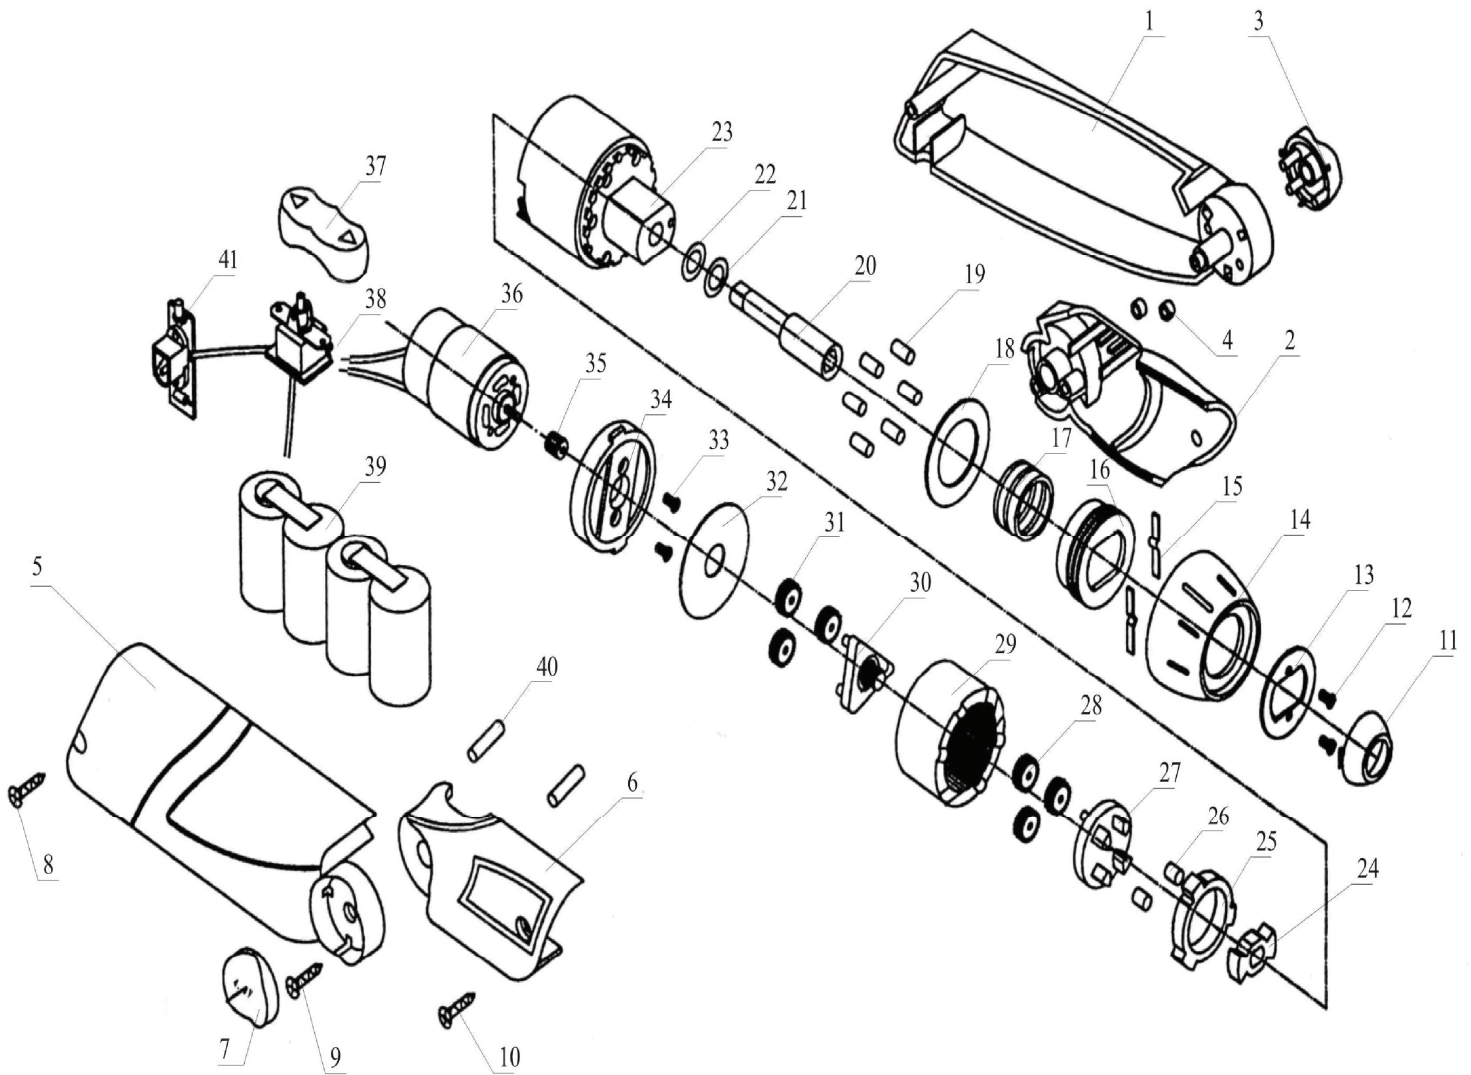

Right of modifications
Salvo modificaciones
Modification reservées
Con riserva di modifiche
Права на модификацию защищены

17724.7182