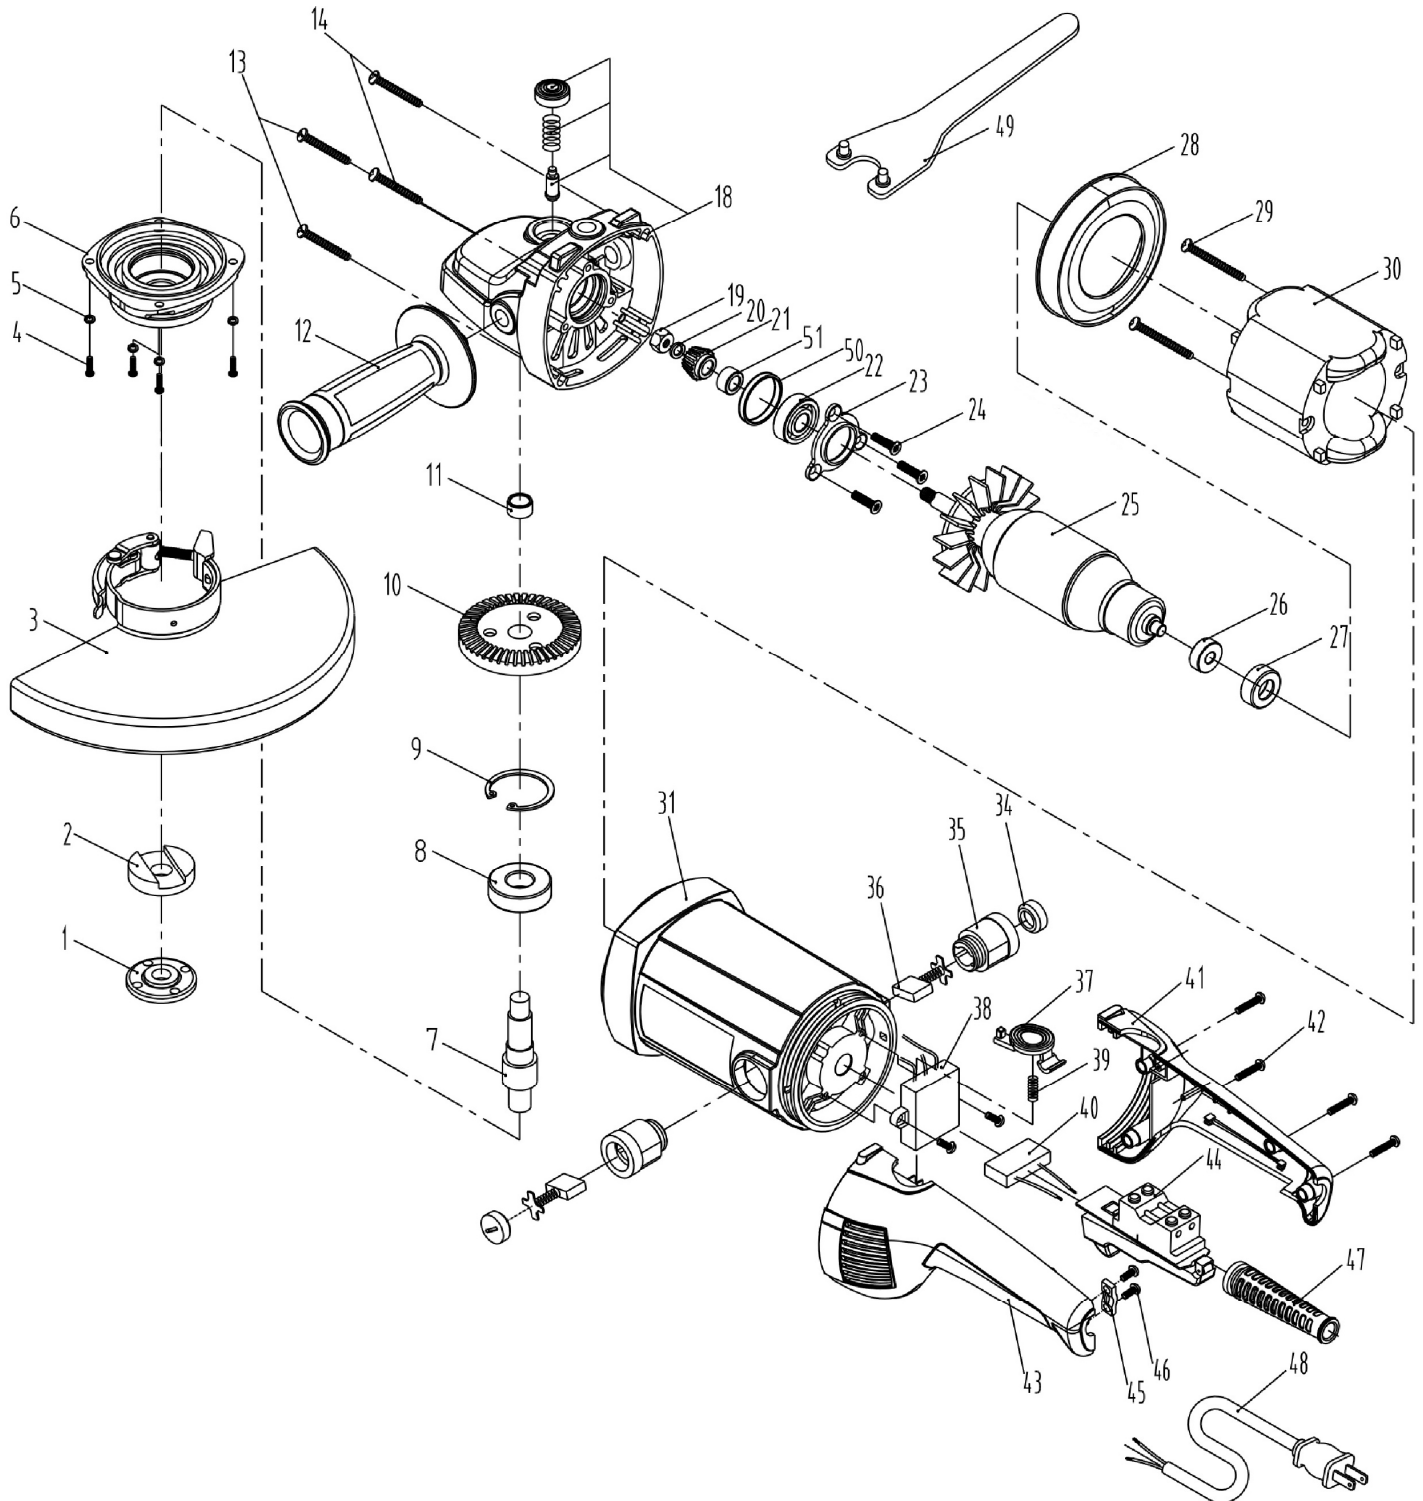

AF23/2100S
VERSION: 0
2100

POS	CODIGO	DENOMINACION	DESCRIPTION	DENOMINACION
1	134115001	Tuerca fijación disco	Outside flange	Écrou fixation disque
2	134115002	Pletina asiento disco	Inner flange	Flasque appui disque
3	134115003	Protección disco 230mm	Protection cover 230mm	Protection complet 230mm
4	842009288	Tornillo M5x14 DIN-912	Screw M5x14 DIN-912	Vis M5x14 DIN-912
5	872100050	Arandela 5 DIN-7980	Washer 5 DIN-7980	Rondelle 5 DIN-7980
6	134115006	Plato Engranajes	Gear Plate	Plateau Engrenages
7	134115007	Eje portadisco	Disc Spindle	Arbre porte-outils
8	712020346	Rodamiento 6003-ZZ	Ball bearing 6003-ZZ	Roulement 6003-ZZ
9	876001040	Anillo seguridad 40 DIN-472	Safety ring 40 DIN-472	Aneau securitéé 40 DIN-472
10	134115010	Juego engranajes (Z=43, Z=12)	Gear pair (Z=43, Z=12)	Jeu d'engrenages (Z=43, Z=12)
11	134115011	Casquillo agujas HK-1210	Neeble bushing HK-1210	Douille à aiguilles HK-1210
12	134115012	Puño auxiliar	Auxiliary handle	Poignée auxiliaire
13	844830091	Tornillo TP 4,5x40	Screw TP 4,5x40	Vis TP 4,5x40
14	844830129	Tornillo torx TP 5x30	Screw torx TP 5x30	Vis torx TP 5x30
18	134115018	Conjunto cabezal	Gear housing group	Groupe carter
19	860305081	Tuerca M8x1 DIN-985	Nut M8x1 DIN-985	Ecrou M8x1 DIN-985
20	872100080	Arandela 8 DIN-7980	Washer 8 DIN-7980	Rondelle 8 DIN-7980
21	134115010	Juego engranajes (Z=43, Z=12)	Gear pair (Z=43, Z=12)	Jeu d'engrenages (Z=43, Z=12)
22	712020120	Rodamiento 6201-2RS	Bearing 6201-2RS	Roulement 6201-2RS
23	134115023	Tapa rodamiento	Bearing cover	Couvercle roulement
24	846001283	Tornillo M5x10 DIN-85	Screw M5x10	Vis M5x10
25	134115025	Inducido 230V	Armature 230V	Induit 230V
26	712060855	Rodamiento 608-2RS	Bearing 608-2RS	Roulement 608-2RS
27	134115027	Anillo goma rodamiento 608	Rubber bearing sleeve 608	Baque caoutxouc 608
28	134115028	Guia de aire	Air guide	Guide d'air
29	844005312	Tornillo M5x75	Screw M5x75	Vis M5x75
30	134115030	Estator 230V	Stator Assembly 230V	Stator 230V
31	134115031	Cubierta motor	Housing	Couvercle moteur
34	134115034	Tapón portaescobillas	Brush cap	Couvercle porte balais
35	134115035	Portaescobillas	Brush Holder	Porte balais
36	134115036	Escobilla	Carbon brush	Balai
37	134115037	Boton rotación puño	Turning knob	Bouton fixation rotation poignée
38	134115038	Modulo arranque lento 230V	Soft Start 230V	Regulateur 230V
39	134115039	Muelle	Spring	Ressort
40	134115040	Condensador 0,33uF	Condenser 0,33uF	Condensateur 0,33uF
41	134115041	Cubierta puño	Back handle	Couvercle poignée
42	844820048	Tornillo torx TP4x16ZNG	Screw torx TP4x16ZNG	Vis torx TP4x16ZNG
43	134115041	Cubierta puño	Back handle	Couvercle poignée
44	134115044	Interruptor	Switch	Interrupteur
45	101204231	Brida fijar cable	Cable fastening clamp	Bride fixation câble
46	844315252	Tornillo torx M4x12ZNG	Screw torx M4x12	Vis torx M4x12
47	134115047	Manguito	Rubber sleeve	Manchon
48	138133043	Cable red HO7RN-F 2x1mm	Power cord HO7RN-F 2x1mm	Cable prise courant HO7RN-F 2x1mm
49	134115049	Llave pivotes	2-Pin spanner	Clé fixe à tétons
50	134115050	Anillo goma rodamiento	Bearing bush	Baque caoutxouc
51	134115051	Casquillo	Bush	Douille