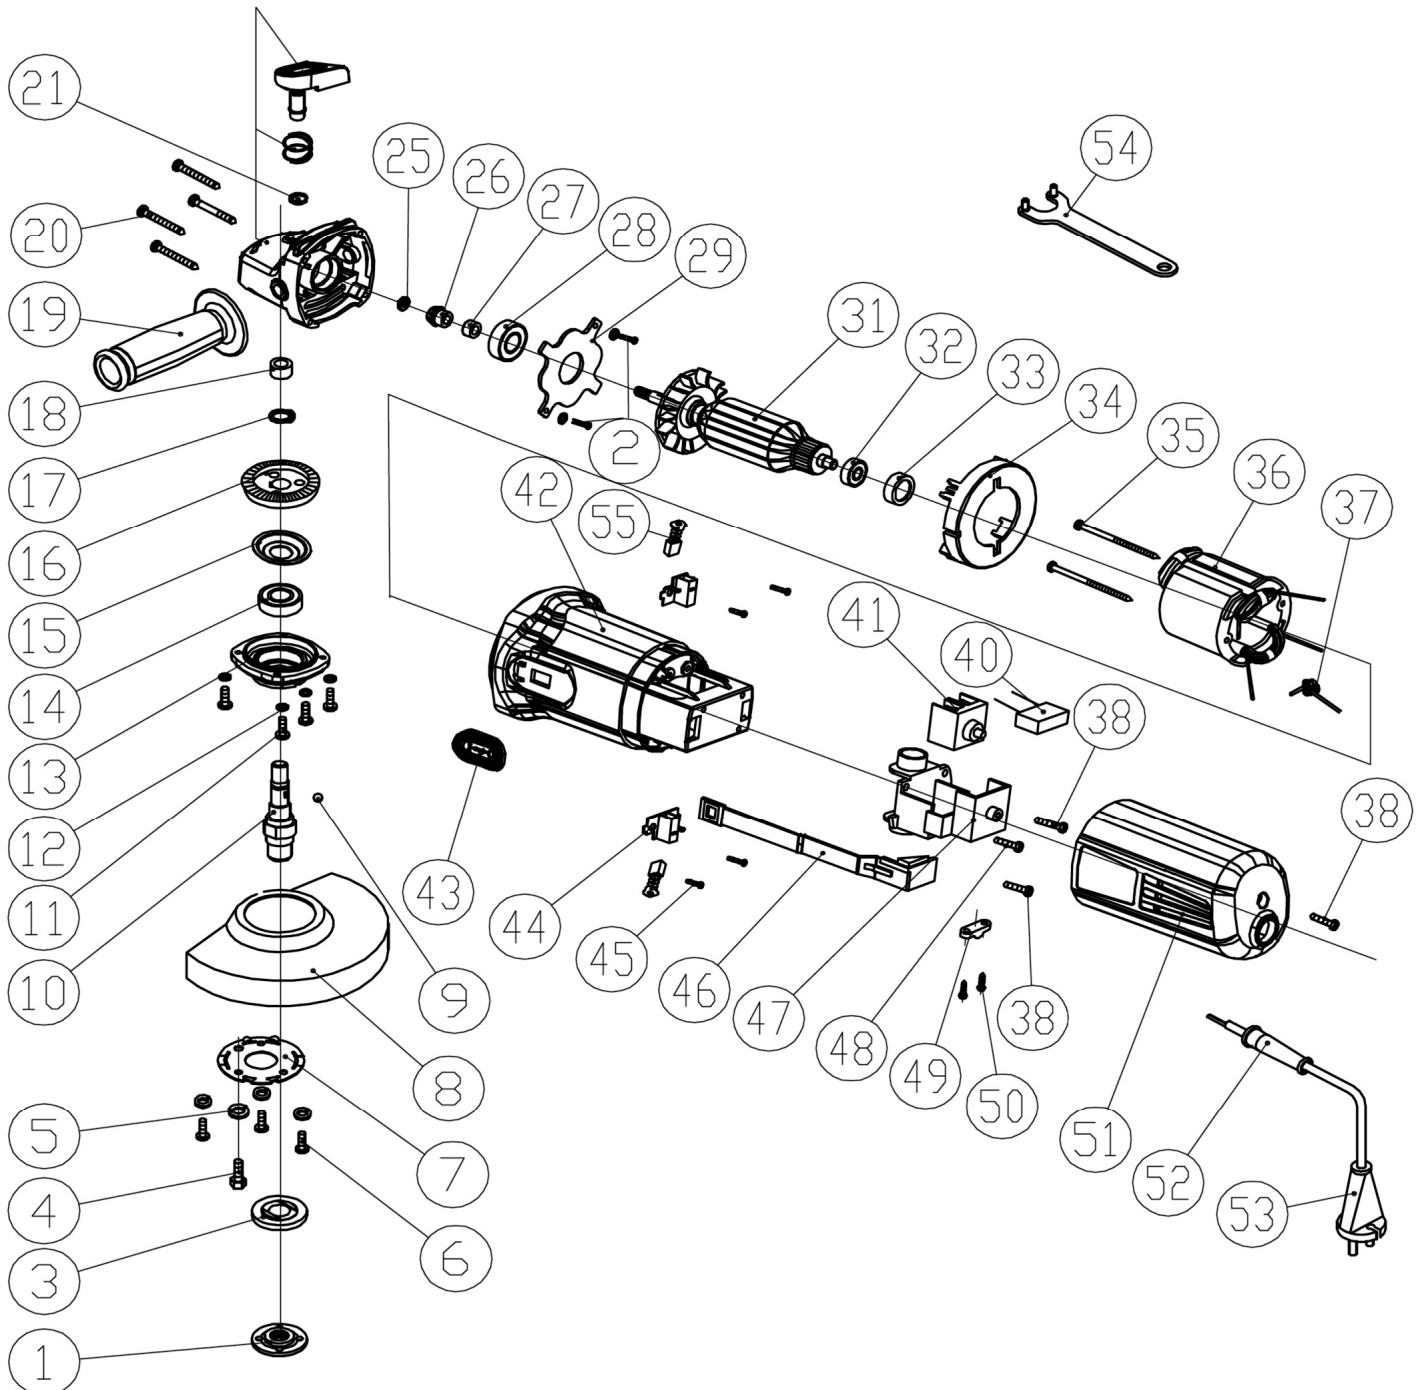

**AF115/900**
**VERSION: 0**
**2130**

POS	CODIGO	DENOMINACION	DESCRIPTION	DENOMINACION
1	134305101	Tuerca fijación disco	Outside flange	Écrou fixation disque
2	138133029	Tornillo M4x8	Screw M4x8	Vis M4x8
3	134305103	Pletina asiento disco	Inner flange	Flasque appui disque
4	844305282	Tornillo D10 M5x8 PZ	Screw D10 M5x8 PZ	Vis D10 M5x8 PZ
5	872100050	Arandela 5 DIN-7980	Washer 5 DIN-7980	Rondelle 5 DIN-7980
6	849077250	Tornillo torx TT85T M4x10	Screw torx TT85T M4x10	Vis torx TT85T M4x10
7	134305107	Pletina fijación protección	Wheel Guard Cover	Couvercle du carter
8	134305108	Protección disco 115mm	Protection cover 115mm	Protection complet 115mm
9	713900130	Bola D.3mm	Steel Ball D.3mm	Bille D.3mm
10	134305110	Eje portabrocas	Spindle	Arbre porte-outils
11	844315252	Tornillo torx M4x12ZNG	Screw torx M4x12	Vis torx M4x12
12	872101040	Arandela 4 DIN7980	Washer 4 DIN7980	Rondelle 4 DIN7980
13	134305113	Plato engranajes	Gear Housing Cover	Plateau Engrenages
14	712020120	Rodamiento 6201-2RS	Bearing 6201-2RS	Roulement 6201-2RS
15	134305115	Tapa rodamiento	Bearing cover	Couvercle roulement
16	134305116	Juego engranajes (Z=37, Z=12)	Gear pair (Z=37, Z=12)	Jeu d'engrenages (Z=37, Z=12)
17	875101010	Anillo Seg.10x1 DIN-471	Safety ring 10x1 DIN-471	Anneau securitee 10x1 DIN-471
18	713721080	Casquillo agujas HK-0810	Needle bushing HK-0810	Douille à aiguilles HK-0810
19	134305119	Puño Auxiliar	Side Handle	Poignée auxiliaire
20	844800054	Tornillo torx TP 4x30	Screw torx TP 4x30	Vis torx TP 4x30
21	134305121	Cabezal engranajes	Gear Housing	Carter
25	860305081	Tuerca M8x1 DIN-985	Nut M8x1 DIN-985	Ecrou M8x1 DIN-985
26	134305116	Juego engranajes (Z=37, Z=12)	Gear pair (Z=37, Z=12)	Jeu d'engrenages (Z=37, Z=12)
27	134305127	Casquillo D8xD14,5x6mm	Bush D8xD14,5x6mm	Douille D8xD14,5x6mm
28	712000034	Rodamiento 6000-2RS	Ball bearing 6000-2RS	Roulement 6000-2RS
29	134305129	Tapa rodamiento	Bearing cover	Couvercle roulement
31	134305131	Inducido 230V	Armature 230V	Induit 230V
32	138135266	Rodamiento 608-ZZ	Ball Bearing 608-ZZ	Roulement 608-ZZ
33	134305133	Anillo goma rodamiento 608	Rubber bearing sleeve 608	Baque caoutxouc 608
34	134305134	Guia de aire	Air guide	Guide d'air
35	844820061	Tornillo torx TP 4x65 ZNG	Screw torx 4x65 ZNG	Vis torx 4x65 ZNG
36	134305136	Estator 230V	Field 230V	Stator 230V
37	134305137	Inductancia	Inductor	Bobine
38	138133041	Tornillo ST4x16	Screw ST4x16	Vis ST4x16
40	138315001	Condensador 0,22uF	Condenser 0,22uF	Condensateur 0,22uF
41	134305141	Interruptor	Switch	Interrupteur
42	134305142	Cubierta motor	Housing	Couvercle moteur
43	134305143	Mando interruptor	Switch button	Bouton interrupteur
44	134305144	Portaescobilla	Brush holder	Porte balai
45	844800045	Tornillo 4x10TP	Screw 4x10TP	Vis 4x10TP
46	134305146	Palanca interruptor	Control rod	Levier interrupteur
47	134305147	Soporte mecanismo interruptor	Switch Seat	Suport levier interrupteur
48	844315252	Tornillo torx M4x12ZNG	Screw torx M4x12	Vis torx M4x12
49	101204231	Brida fijar cable	Cable fastening clamp	Bride fixation câble
50	844315252	Tornillo torx M4x12ZNG	Screw torx M4x12	Vis torx M4x12
51	134305151	Casquete	Back housing	Couvercle Moteur
52	134314181	Manguito	Sleeve	Manchon
53	767554101	Cable red H05 2x1mm	Power cord H05 2x1mm	Cable prise courant H05 2x1mm
54	134305154	Llave pivotes	2-Pin spanner	Clé fixe à tétons
55	134305155	Escobilla	Carbon Brush	Balai