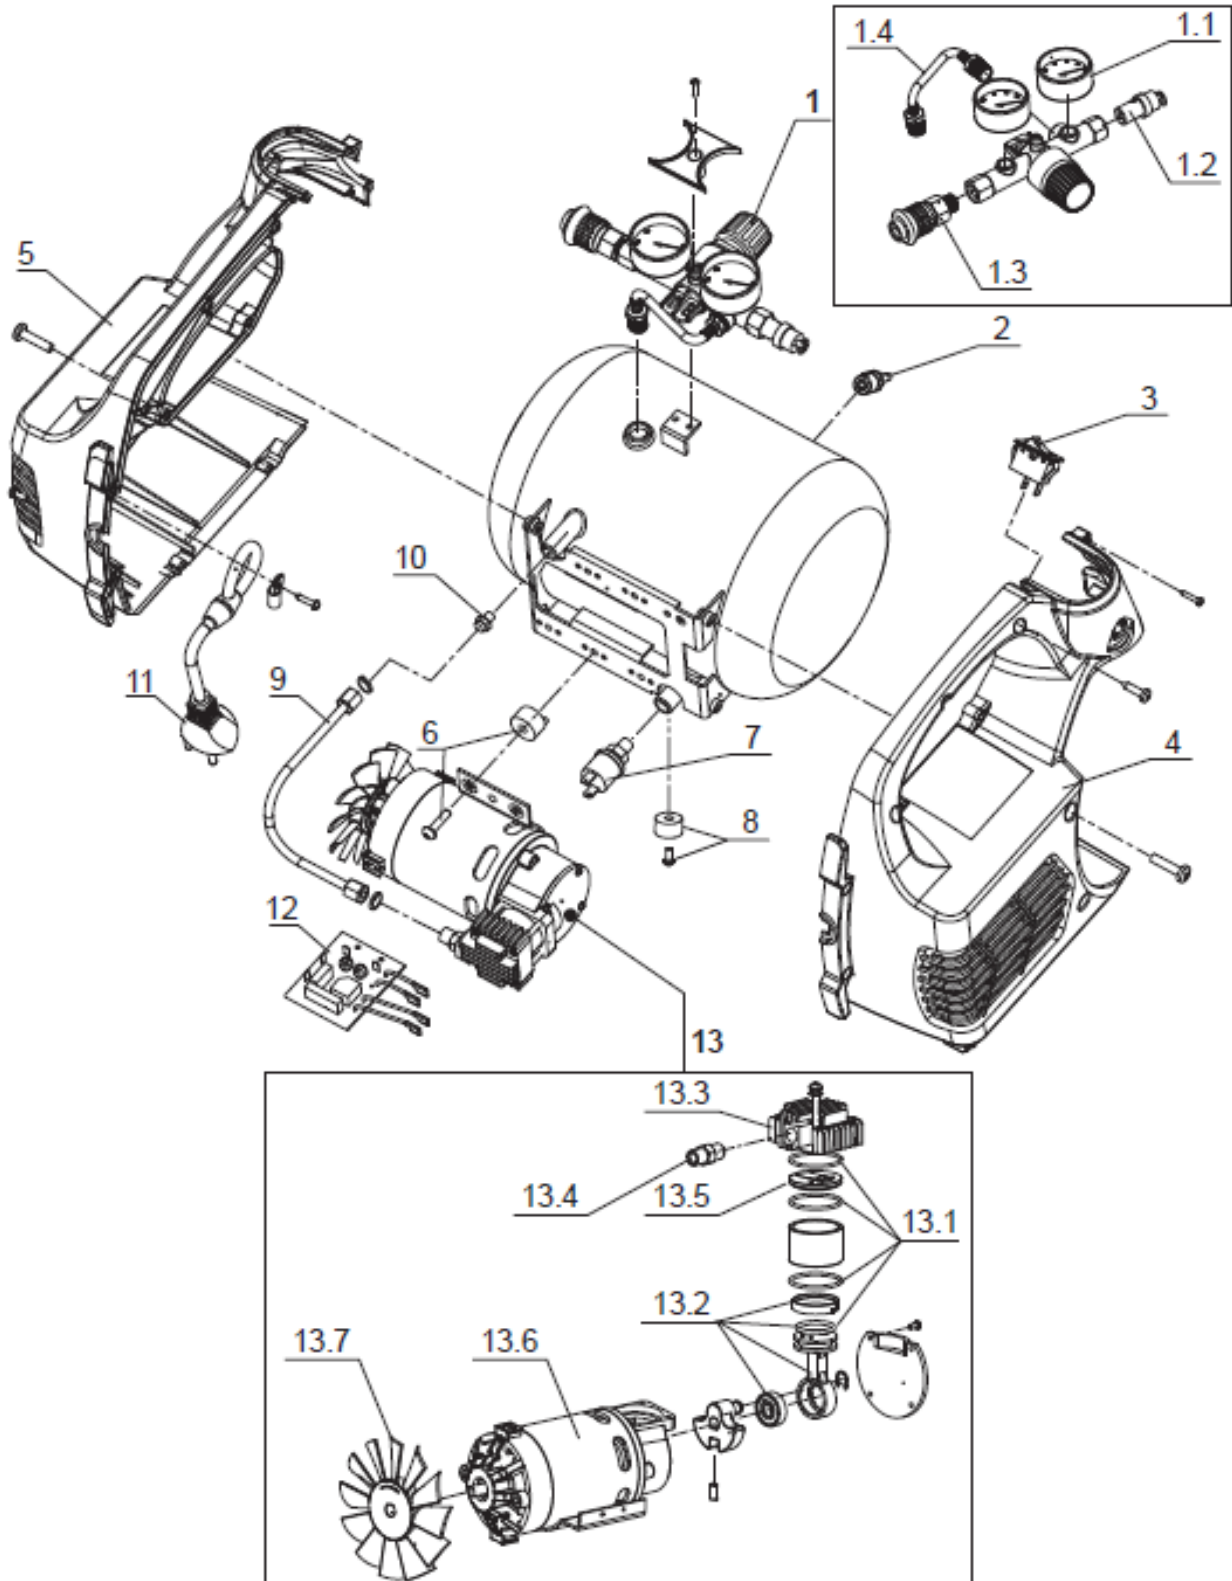

Referencia: **PRO 7**

Referencia: **PRO 7**

N°	Code	Q.ty	Q.ty*	Description
1	1129990306	1		RIDUTTORE DI PRESSIONE PRESSURE REDUCER
1.1	1129990299	2	20	MANOMETRO PRESSURE GAUGE
1.2	1129990200	1	20	VALVOLA DI SICUREZZA RELIEF VALVE
1.3	1129990253	1		ATTACCO RAPIDO CONNECTION
1.4	1129990300	1		TUBO PIPE
2	1129990260	1		RUBINETTO DI SPURGO TAP
3	1129990302	1		INTERRUTTORE ON-OFF SWITCH
4	1129990304	1		CARENA IN PLASTICA SX PLASTIC SCHROUD
5	1129990297	1		CARENA IN PLASTICA DX PLASTIC SCHROUD
6	1129990309	1		KIT DISTANZIALE KIT
7	1129990296	1	20	PRESSOSTATO PRESSURE SWITCH
8	1129990310	1		KIT PIEDE IN GOMMA RUBBER FOOT KIT
9	1129990294	1		TUBO ALIMENTAZIONE INFEED HOSE
10	1129990303	1	20	VALVOLA DI RITEGNO CHECK VALVE
11	1120037987	1		CAVO ALIMENTAZIONE POWER CABLE
12	1129990295	1		PANNELLO ELETTRICO DI COMANDO ELECTRIC BOARD
13	1129990354	1	2	GRUPPO POMPANTE V230/50 PUMP UNIT
13.1	1129990307	1	10	KIT GUARNIZIONI GASKETS KIT
13.2	1129990308	1	10	KIT BIELLA CON ROD KIT
13.3	1129990284	1		TESTA HEAD
13.4	1129990293	1		RACCORDO FITTING
13.5	1129990285	1	10	KIT PIASTRA VALVOLE VALVE PLATE KIT
13.6	1129990291	1		MOTORE MOTOR
13.7	1129990292	1		VENTOLA MOTORE FAN