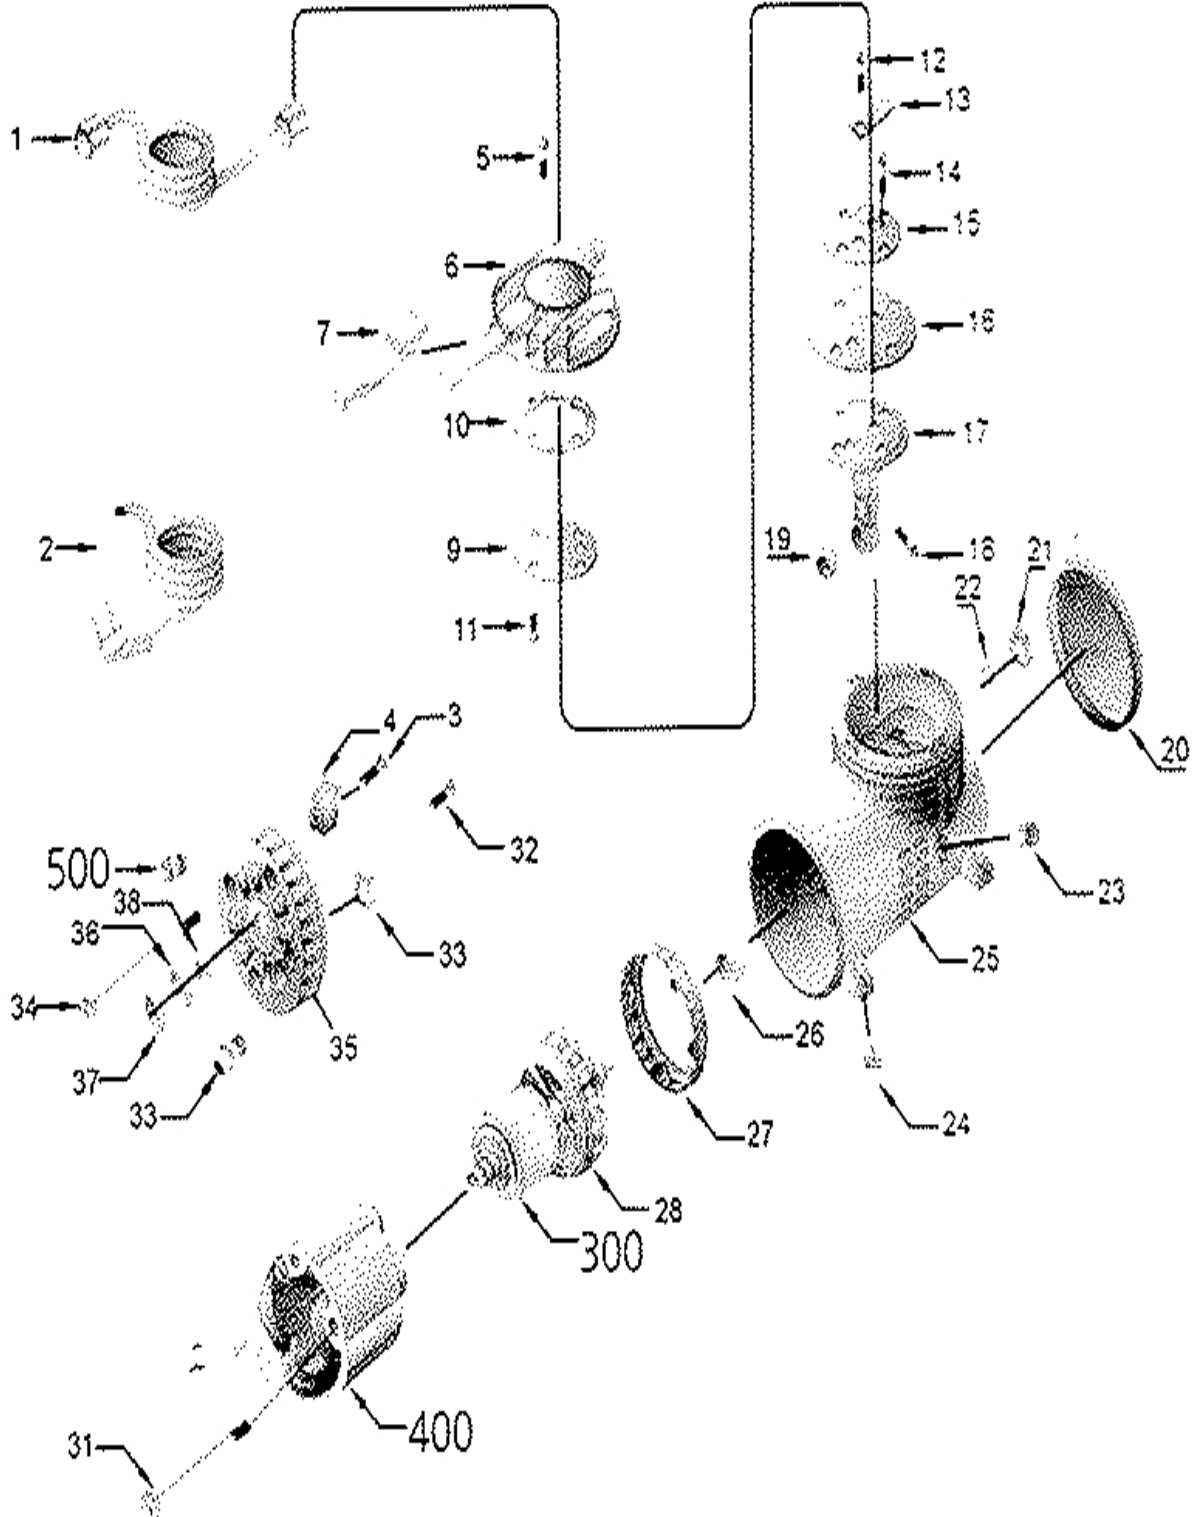

Referencia: **TORBELLINO**

Referencia: **TORBELLINO**

1	CD400R1001	CONDUCTO	PIPE
2	CD400R1002	CBLE	CBLE
3	CD400R1003	TORNILLO	SCREW
4	CD400R1004	CPCITOR	CPCITOR
5	CD400R1005	TORNILLO	SCREW
6	CD400R1006	TP	COVER
7	CD400R1007	MNIJ	HNDLE
9	CD400R1009	JUNT	GSKET
10	CD400R1010	JUNT	GSKET
11	CD400R1011	TORNILLO	SCREW
12	CD400R1012	TORNILLO	SCREW
13	CD400R1013	SOPORTE	SUPPORT
14	CD400R1014	TORNILLO	SCREW
15	CD400R1015	TP	COVER
16	CD400R1016	JUNT	GSKET
17	CD400R1017	BIEL Y PISTON	PISTON ND ROD
18	CD400R1018	TORNILLO	SCREW
19	CD400R1019	RODMIENTO	BERING
20	CD400R1020	TP	COVER
21	CD400R1021	TUERC	NUT
22	CD400R1022	RNDEL	WSHER
23	CD400R1023	TP	COVER
24	CD400R1024	TORNILLO	SCREW
25	CD400R1025	CRCZ	HOUSING
26	CD400R1026	NILLO	RING
27	CD400R1027	SOPORTE	SUPPORT
28	CD400R1028	TURBINA	FN
300	CD400R1300	ROTOR	ROTOR
400	CD400R1400	CAMPO	STTOR
31	CD400R1031	TORNILLO	SCREW
32	CD400R1032	TORNILLO	SCREW
33	CD400R1033	TUERC	NUT
34	CD400R1034	TORNILLO	SCREW
35	CD400R1035	TP	COVER
36	CD400R1036	RNDEL	WSHER
37	CD400R1037	RNDEL	WSHER
38	CD400R1038	NILLO	RING
500	CD400R1500	INTERRUPTOR	SWITCH

Referencia: **TORBELLINO**

1	CD400R2001	TUERCA BOQUILLA AIRE	NUT
2	CD400R2002	BOQUILLA CHORRO PLANO	FAT FAN AIR CAP
3	CD400R2003	BOQUILLA CHORRO REDONDO	JET AIR CAP
4	CD400R2004	PICO DE FLUIDO	NOOZLE
5	CD400R2005	ARANDELA	WASHER
6	CD400R2006	EJE DE GATILLO	TRIGGER SHAFT
7	CD400R2007	AGUJA	NEEDLE
8	CD400R2008	RESORTE	SPRING
9	CD400R2009	PERILLA DE REGULACION	REGULATION KNOB
10	CD400R2010	PISTOLA	GUN
11	CD400R2011	TORNILLO	SCREW
12	CD400R2012	JUNTA	GASKET
13	CD400R2013	ARANDELA	WASHER
14	CD400R2014	TUBO	PIPE
15	CD400R2015	DEPOSITO	CUP
16	CD400R2016	GATILLO	TRIGGER