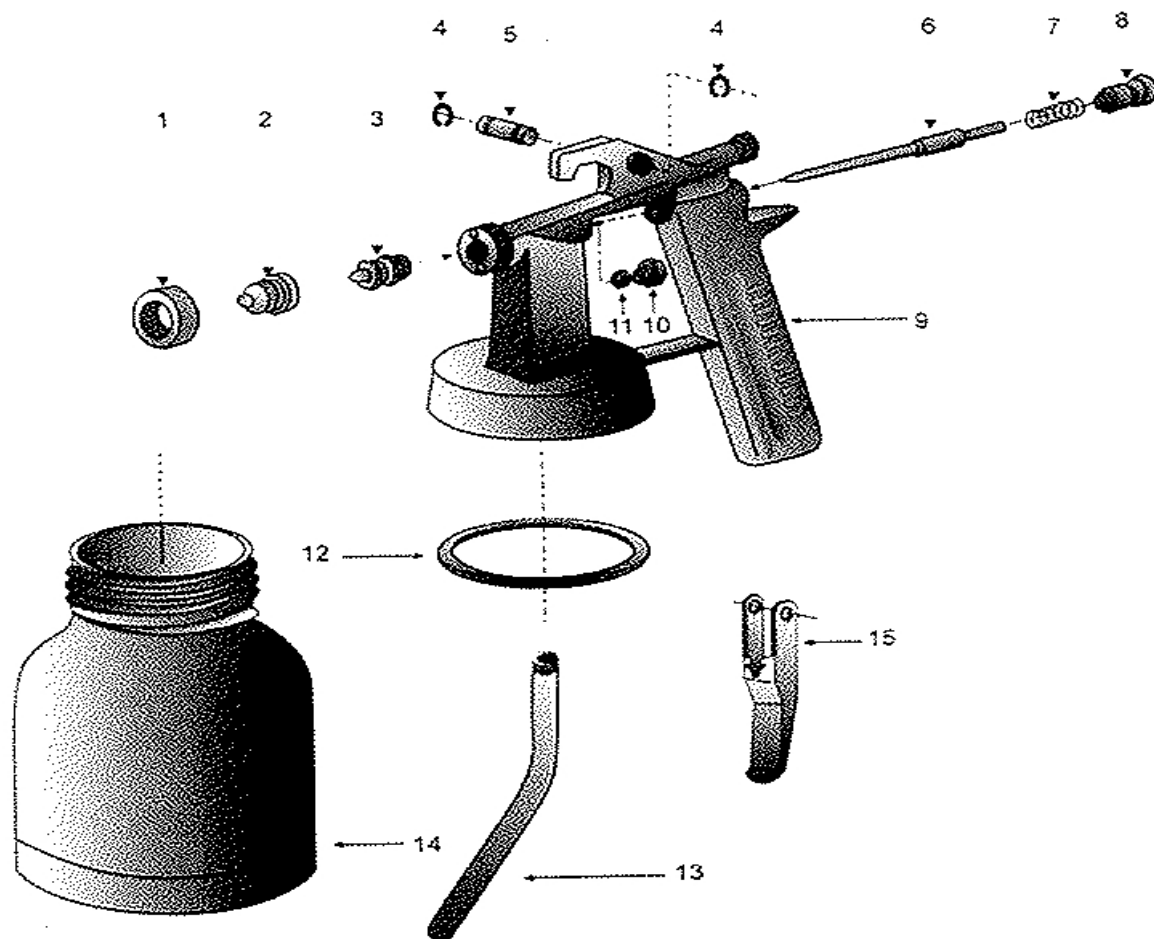

Referencia: **TORBELLINO**

Referencia: **TORBELLINO**

1	CD400R1001	CONDUCTO	PIPE
2	CD400R1002	CBLE	CBLE
3	CD400R1003	TORNILLO	SCREW
4	CD400R1004	CPCITOR	CPCITOR
5	CD400R1005	TORNILLO	SCREW
6	CD400R1006	TP	COVER
7	CD400R1007	MNIJ	HNDLE
9	CD400R1009	JUNT	GSKET
10	CD400R1010	JUNT	GSKET
11	CD400R1011	TORNILLO	SCREW
12	CD400R1012	TORNILLO	SCREW
13	CD400R1013	SOPORTE	SUPPORT
14	CD400R1014	TORNILLO	SCREW
15	CD400R1015	TP	COVER
16	CD400R1016	JUNT	GSKET
17	CD400R1017	BIEL Y PISTON	PISTON ND ROD
18	CD400R1018	TORNILLO	SCREW
19	CD400R1019	RODMIENTO	BERING
20	CD400R1020	TP	COVER
21	CD400R1021	TUERC	NUT
22	CD400R1022	RNDEL	WSHER
23	CD400R1023	TP	COVER
24	CD400R1024	TORNILLO	SCREW
25	CD400R1025	CRCZ	HOUSING
26	CD400R1026	NILLO	RING
27	CD400R1027	SOPORTE	SUPPORT
28	CD400R1028	TURBINA	FN
300	CD400R1300	ROTOR	ROTOR
400	CD400R1400	CAMPO	STTOR
31	CD400R1031	TORNILLO	SCREW
32	CD400R1032	TORNILLO	SCREW
33	CD400R1033	TUERC	NUT
34	CD400R1034	TORNILLO	SCREW
35	CD400R1035	TP	COVER
36	CD400R1036	RNDEL	WSHER
37	CD400R1037	RNDEL	WSHER
38	CD400R1038	NILLO	RING
500	CD400R1500	INTERRUPTOR	SWITCH

Referencia: **TORBELLINO**

1	CD400R2001	TUERCA BOQUILLA AIRE	NUT
2	CD400R2002	BOQUILLA CHORRO PLANO	FAT FAN AIR CAP
3	CD400R2003	BOQUILLA CHORRO REDONDO	JET AIR CAP
4	CD400R2004	PICO DE FLUIDO	NOOZLE
5	CD400R2005	ARANDELA	WASHER
6	CD400R2006	EJE DE GATILLO	TRIGGER SHAFT
7	CD400R2007	AGUJA	NEEDLE
8	CD400R2008	RESORTE	SPRING
9	CD400R2009	PERILLA DE REGULACION	REGULATION KNOB
10	CD400R2010	PISTOLA	GUN
11	CD400R2011	TORNILLO	SCREW
12	CD400R2012	JUNTA	GASKET
13	CD400R2013	ARANDELA	WASHER
14	CD400R2014	TUBO	PIPE
15	CD400R2015	DEPOSITO	CUP
16	CD400R2016	GATILLO	TRIGGER