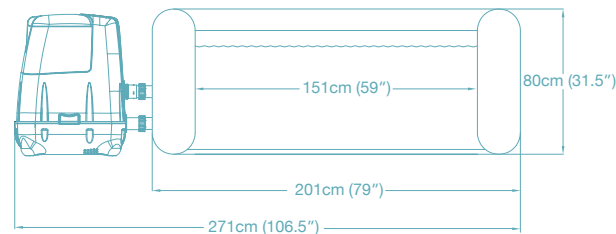

SETUP TIME
 Temps de montage
 Tiempo de montaje
 Montagezeit
 Montageijd
 Tempo di montaggio
 Czas montaży

ITEM • Article • Artículo • Artikel • Artikel • Prodotto • Artykół

54173

201 x 80 cm
 79" x 31,5"

LAY-Z-SPA™
 MALDIVES

6942138925845

87,44kg
 192,77lb

80%
 1050 L
 277gal.

MATERIAL • Matériel • Material • Material • Materiaal • Materiale • Material

TRITECH™

FOAM BOTTOM
 Dessous mousse
 Parte inferior de espuma
 Schaumboden
 Schuimbodem
 Fondo in schiuma
 Dno wykończone pianką