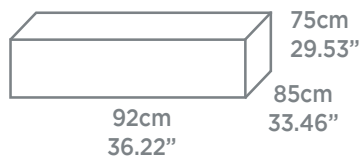

SETUP TIME
 Temps de montage
 Tiempo de montaje
 Montagezeit
 Montageijd
 Tempo di montaggio
 Czas montaży

ITEM • Article • Artículo • Artikel • Artikel • Prodotto • Artykół

54173

201 x 80 cm
 79" x 31,5"

LAY-Z-SPA™
 MALDIVES

6942138925845

87,44kg
 192,77lb

80%
 1050 L
 277gal.

MATERIAL • Matériel • Material • Material • Materiaal • Materiale • Material

TRITECH™

FOAM BOTTOM
 Dessous mousse
 Parte inferior de espuma
 Schaumboden
 Schuimbodem
 Fondo in schiuma
 Dno wykończone pianką