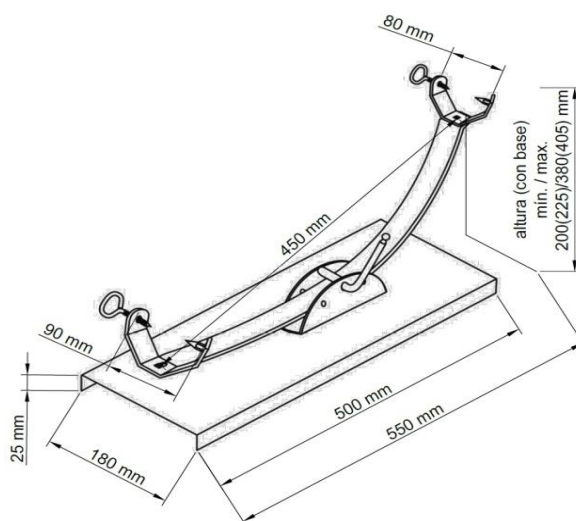

FICHA TÉCNICA DE PRODUCTO

CÓDIGO

17824

FECHA VALIDACIÓN

04/08/2017

DESCRIPCIÓN

JAMONERO INOX MODELO C CORREDERA

MATERIALES

CUERPO

INOX AISI-304

BASE

INOX AISI-430

CARACTERÍSTICAS

PESO

3400 g

TRATAMIENTOS Y
ACABADOS

SATINADO

OTRAS
ESPECIFICACIONES

-brazo corredera

DIMENSIONES

IMAGEN

Flores Cortes
Don Benito S.L.

Pol. SAN ISIDRO, C/ Marinegra, 5
Tels.: 924 810915 - 924 800312 · Fax: 924 810111
06400 DON BENITO · Badajoz · España
E-mail: administracion@florescortes.com
<http://www.florescortes.com>